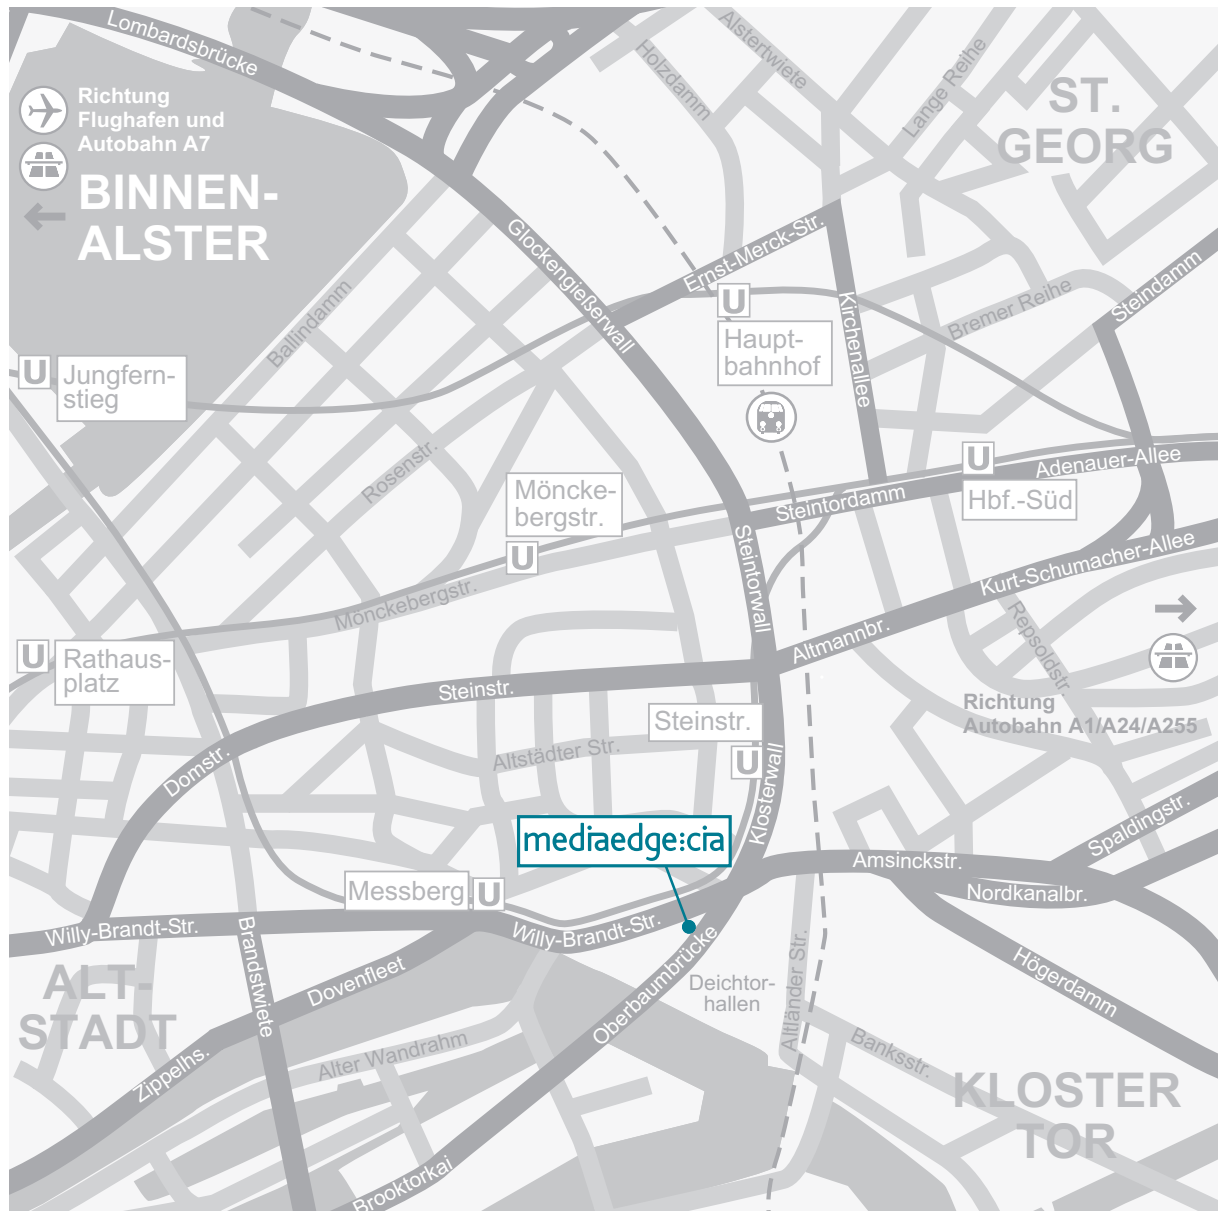

So finden Sie uns...

Mediaedge:cia GmbH & Co. KG

Oberbaumbrücke 1 (Deichtorcenter 6. Etage)
D-20457 Hamburg

Tel: +49 40 32 55 00 - 10

Fax: +49 40 32 55 00 - 66

So finden Sie uns...

So finden Sie uns...