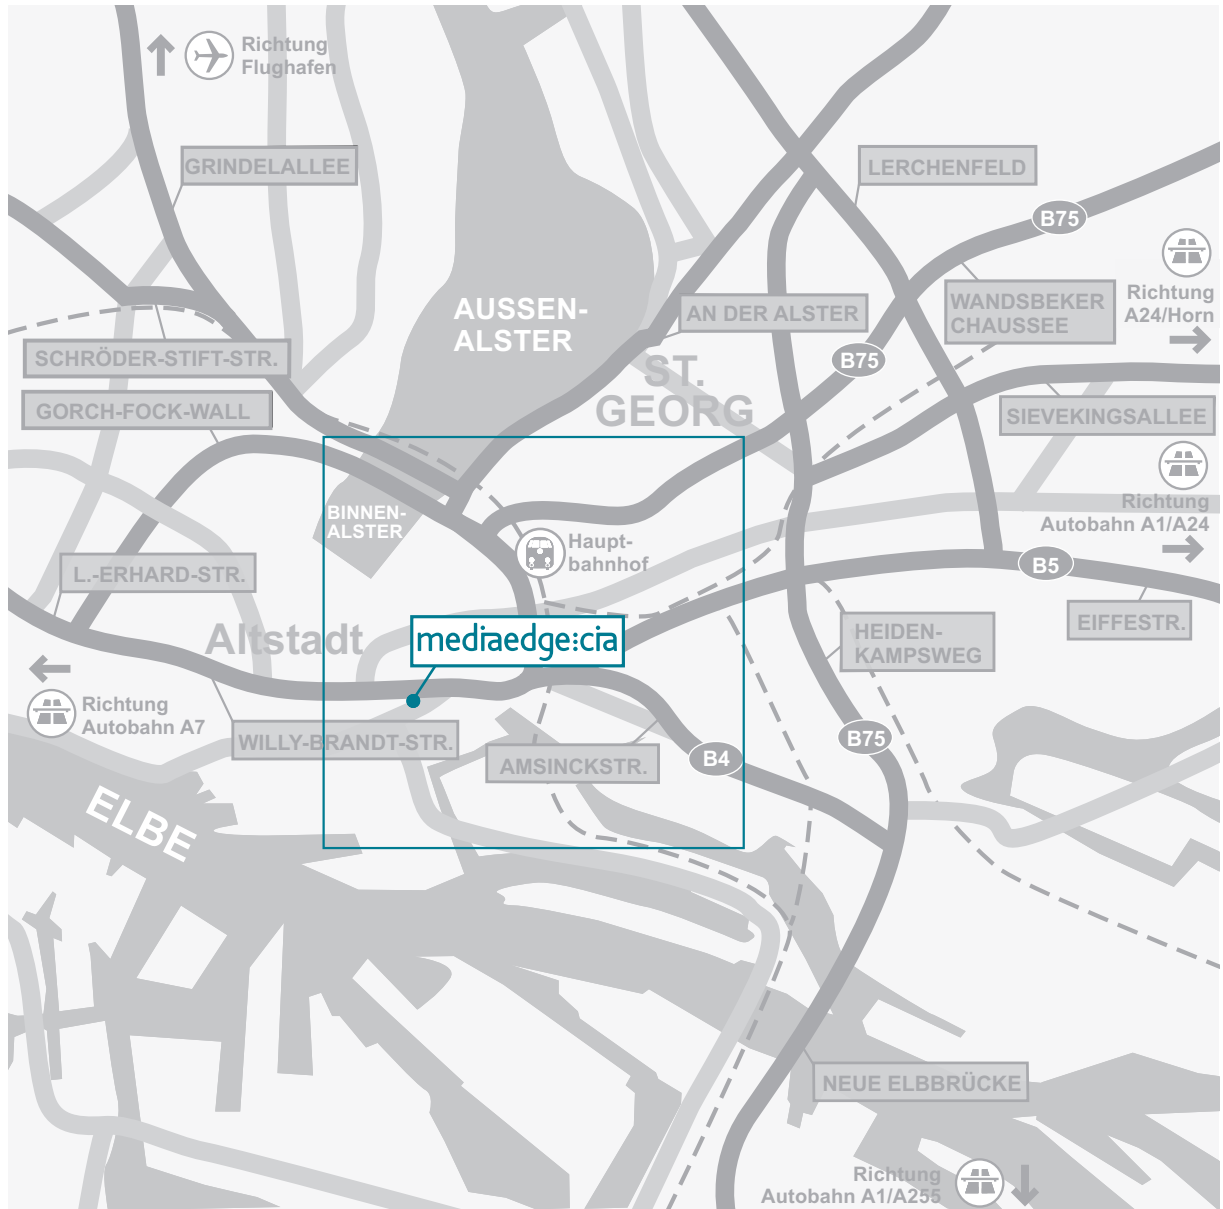

So finden Sie uns...

Mediaedge:cia GmbH & Co. KG

Oberbaumbrücke 1 (Deichtorcenter 6. Etage)
D-20457 Hamburg

Tel: +49 40 32 55 00 - 10

Fax: +49 40 32 55 00 - 66

So finden Sie uns...

So finden Sie uns...